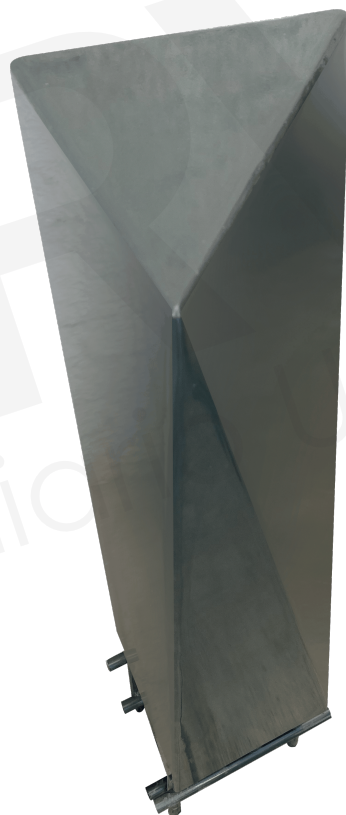

DESCRIPCIÓN

Bolardo fabricado en placa con cortes geométricos, todo soldado con micro alambre.

- Alto: 1.10 mts.
- Pulido y terminado en pintura electrostática (Consulta disponibilidad en productos).
- Ideal para parques, plazas comerciales, fraccionamientos, plazas públicas, restaurantes rústicos, etc.

Vista
Isométrica

Contamos con diferentes colores de pintura electrostática en polvo.

NEGRO TEXTURA
CÓDIGO 325301

NEGRO
CÓDIGO 31310

GRIS EUROPA
CÓDIGO 36519

GRIS OSCURO
CÓDIGO 31209

GRIS CLARO
CÓDIGO 31102

GRIS METÁLICO
CÓDIGO 36117

CAFÉ OSCURO
CÓDIGO 31312

CAFÉ TEXTURA
CÓDIGO 32401

ROJO
CÓDIGO 31132

ROJO CARMESÍ
CÓDIGO 311301

AZUL CLARO
CÓDIGO 31174

AZUL OSCURO
CÓDIGO 31170

AZUL REY
CÓDIGO 31157

AMARILLO
CÓDIGO 311301